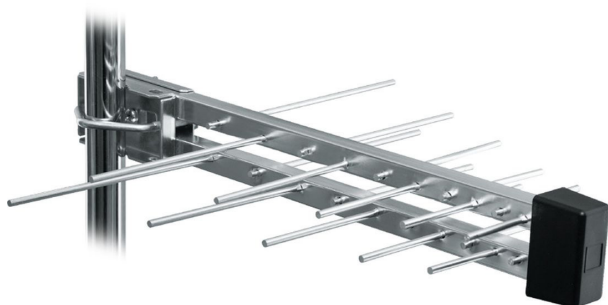

### Venkovní anténa, DVB-T2, 22dB

- anténa pro příjem pozemní digitální televize v HD kvalitě
- zabudovaný zesilovač odolný proti povětrnostním vlivům
- příjem DVB-T i DVB-T2 signálu
- frekvenční rozsah: 470 - 790MHz
- rozsah DVB-T: 21. - 60. kanál UHF
- maximální zisk antény: 19 - 22dB
- zabudovaný LTE/4G filtr
- počet prvků: 20
- směrová, úchyt na svislý držák, stožár i vodorovné zábradlí
- délka antény pouze 34cm od středu uchycení, vhodná i do vnitřních prostor
- výstup: F konektor, impedance: 75 Ohm
- horizontální i vertikální polarizace
- napájení AC/DC adaptérem (součástí balení) anebo přímo z DVB-T přijímače
- anténa kompletně smontována, připravena k instalaci
- koaxiální kabel 10m a konektory součástí balení